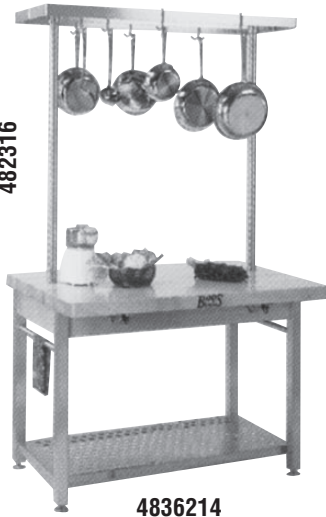

Total height: 35"

Cauldron support

No	Height
482316	48"

For butcher block table:
4836214

482316

4836214

5020134

242410

302405

302404

Maple counter tops

No	Dimension L x D
2511218	18" x 25"
2511224	24" x 25"
2511230	30" x 25"
2511236	36" x 25"
2511248	48" x 25"
2511260	60" x 25"
2511272	72" x 25"
2511297	97" x 25"
25112121	121" x 25"